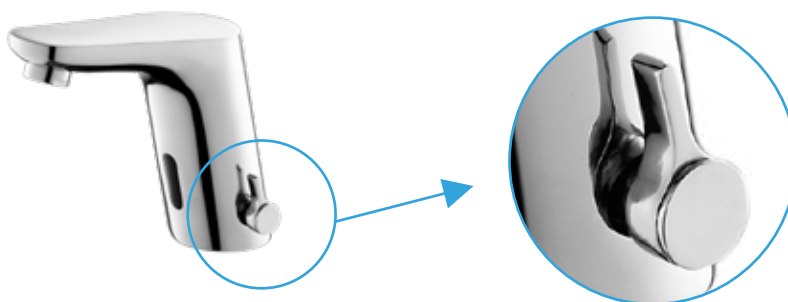

ОСОБЕННОСТЬ БЕСКОНТАКТНОГО СМЕСИТЕЛЯ AUTO DVU1541-S2

ручка для регулировки температуры