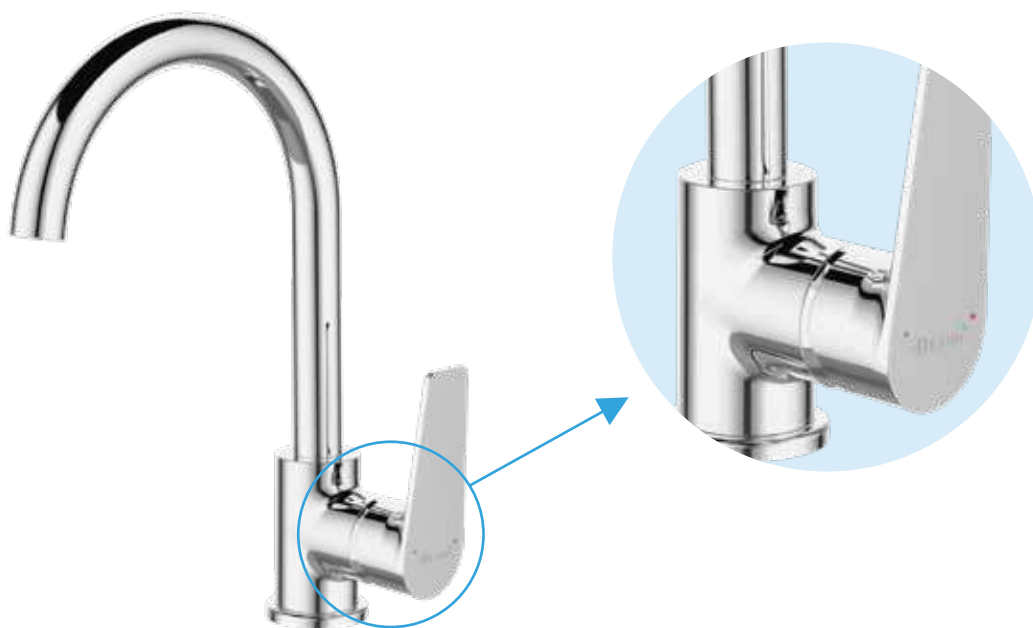

3

Герметичность смесителей Devida **гарантирована производителем**. Тесты на герметичность проводятся на производстве при давлении воды **1 МПа**. Обычное давление в системах водоснабжения **0,2-0,3 МПа**, а максимально допустимое — **0,6 МПа**