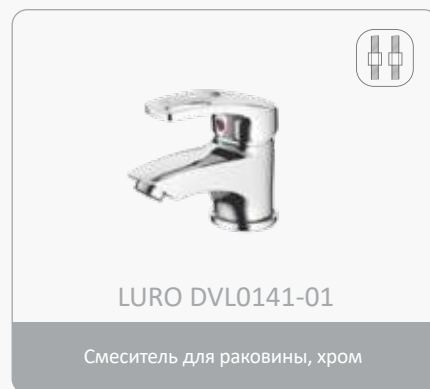

LURO middle

В серии LURO используется картридж 40 мм и усиленные корпуса. Серия отличается от традиционного дизайна смесителей среднего сегмента наличием плоских боковых поверхностей и мощной ручки с отверстием.

Stile di vita