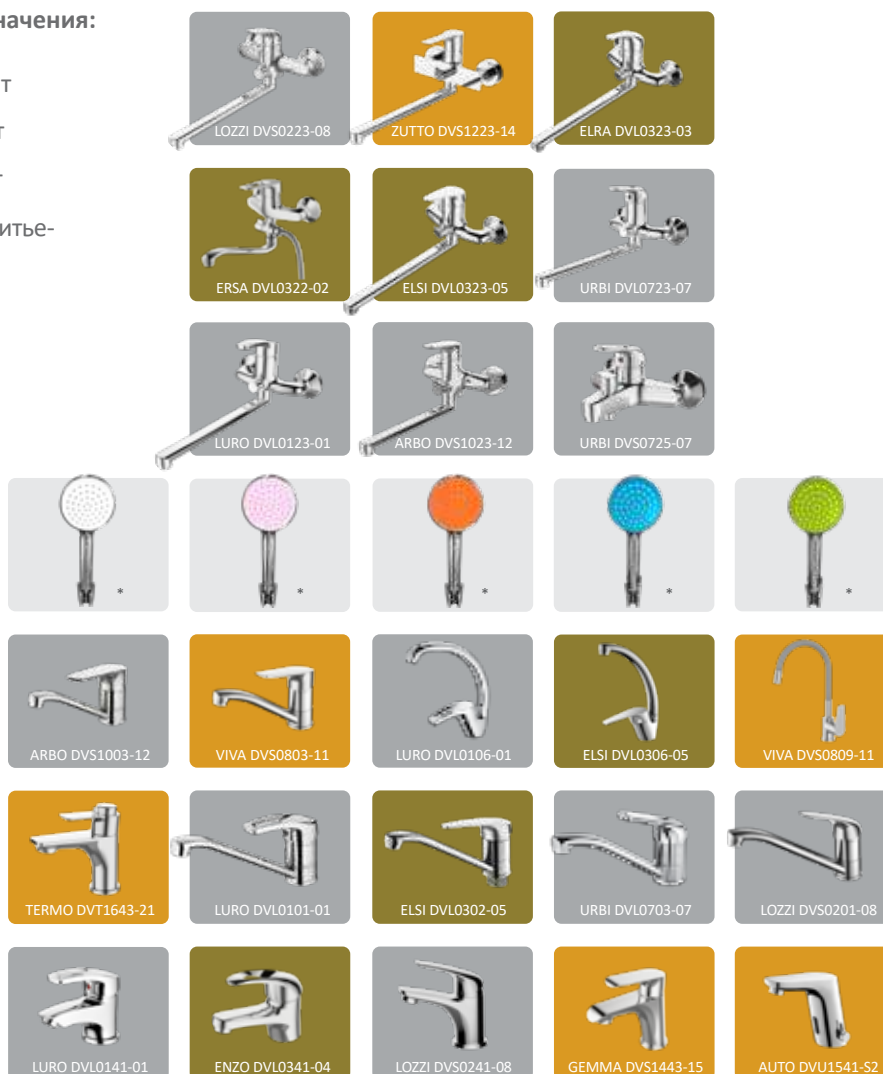

- 1 поставляются в плоских упаковках
- 2 легко собираются

- 3 привлекают внимание к бренду
- 4 увеличивают розничные продажи

РЕКЛАМНЫЕ МАТЕРИАЛЫ

Наклейки на демонстрационные стенды:

100 x 500 мм

50 x 250 мм

Бирка двухсторонняя для настольного смесителя:

65 x 65 мм

Бирка для настенного смесителя:

90 x 130 мм

DEVIDA

ИСПОЛЬЗОВАНИЕ РЕКЛАМНЫХ МАТЕРИАЛОВ ПРИ ОФОРМЛЕНИИ ВЫКЛАДКИ ПРОДУКЦИИ В РОЗНИЧНЫХ МАГАЗИНАХ

ПЛАНОГРАММЫ ДЛЯ РАЗМЕЩЕНИЯ СМЕСИТЕЛЕЙ НА ДЕМОНСТРАЦИОННЫХ СТЕНДАХ

Пример планограммы для стандартного стенда — 2250x850x419 мм, на 24 смесителя

стандартный стенд:
2280 x 850 x 419 мм

15+9=24

Цветовые обозначения:

- Премиум сегмент
- Средний сегмент
- Базовый сегмент
- Смесители для питьевой воды
- Лейки

* Образцы душевых лейек разных цветов предоставляются по запросу со скидкой до 90% в количестве до 5 шт на стандартный и мини стенд и до 3 шт на малый стенд при приобретении трех комплектов аналогичных лейек в блистере.