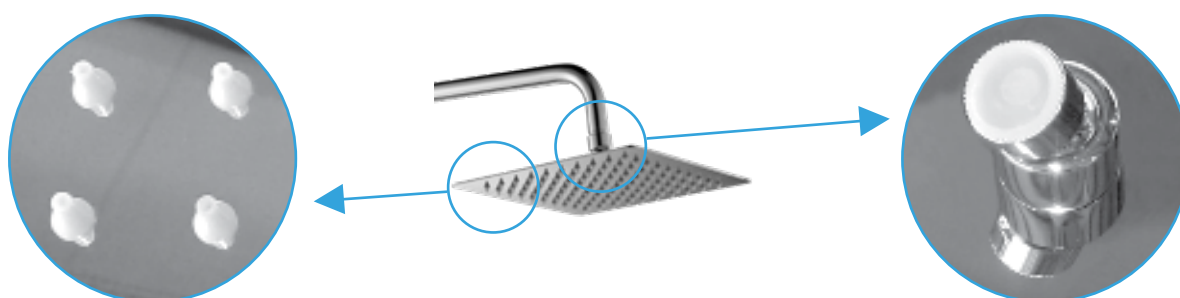

ТРОПИЧЕСКАЯ ЛЕЙКА

удлиненные силиконовые форсунки

шаровое соединение