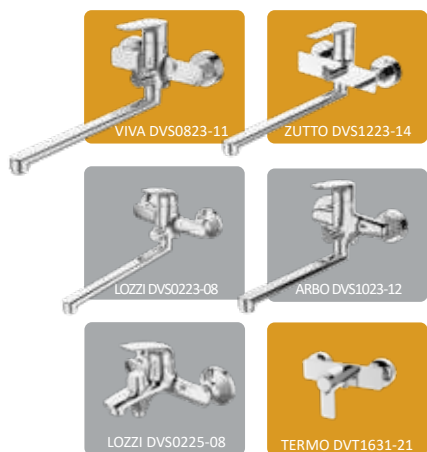

Пример планировки для мини стенда — 2250x500x419 мм, на 17 смесителей

МИНИ СТЕНД:
2280 x 500 x 419 мм

11+6=17

DEVIDA *Stile di vita*