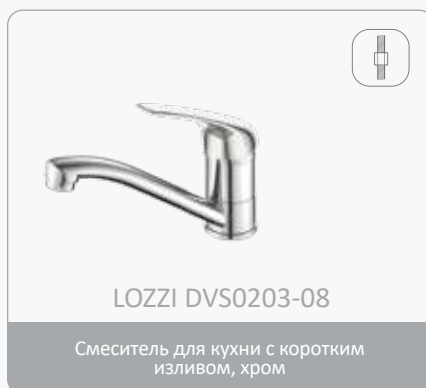

LOZZI middle

Серия LOZZI имеет расширенный модельный ряд как для кухни, так и для ванны. Наряду со смесителями с поворотным дивертором, представлены хорошо зарекомендовавшие себя смесители с литым корпусом-изливом и кнопочным дивертором. Несмотря на средний ценовой сегмент, серия LOZZI отличается ярким дизайном, напоминающим серию VIVA. В ней также используется картридж 35 мм.

Stile di vita

Значения пиктограмм:

- Крепление на шпильке
- Крепление на двух шпильках
- Крепление на гайке