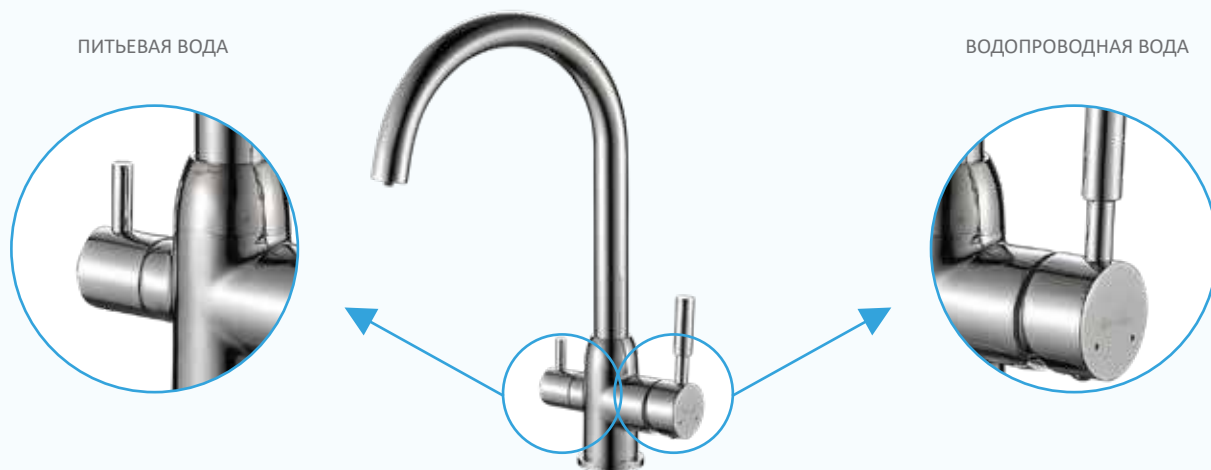

СХЕМА РАБОТЫ

Возможные
цветовые гаммы:

- 1 песочный
- 2 дымчатый
- 3 темный
- 4 черный

DVS1508-17F/Y/D/N

Смеситель для питьевой воды с кнопочным переключателем

DVS1508-19: смеситель с боковым расположением триггера открытия-закрытия контура питьевой воды. С противоположной стороны смесителя расположена боковая ручка для регулировки напора и температуры технической воды.

СХЕМА РАБОТЫ

TRIGGER-КНОПОЧНЫЙ ПЕРЕКЛЮЧАТЕЛЬ
ПИТЬЕВОЙ ВОДЫ

DVS1508-19

Смеситель для питьевой воды с кнопочным переключателем

DVS1508-20 (латунь) и DVS1508-20T (нержавеющая сталь): смеситель с отдельными картриджами для питьевой и технической воды. В отличие от других смесителей DEVIDA, смеситель DVS1508-20T и его нижняя гайка изготовлены из нержавеющей стали. Смесители из нержавеющей стали не только экологичны, так как в них полностью отсутствует свинец, но и более неприхотливы — на их матовой поверхности малозаметны царапины, которые могут возникнуть в ходе эксплуатации.

СХЕМА РАБОТЫ

DVS1508-20T

Смеситель для питьевой воды

DVS1509-18W/N: смеситель для питьевой воды с белым или черным гибким изливом. Открытие/закрытие контуров питьевой и технической воды производится отдельными картриджами, расположенными по разные стороны корпуса смесителя. Питьевая вода проходит через латунный поворотный излив, служащий одновременно и держателем для гибкого излива технической воды. При необходимости гибкий излив можно вынуть из держателя и перенаправить струю технической воды в любое направление. Такое решение особенно удобно при наполнении и мытье высоких емкостей.