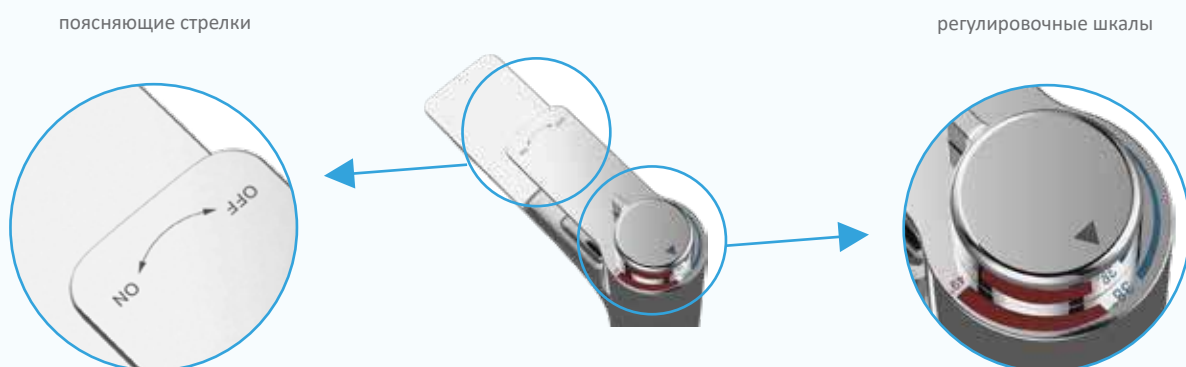

СХЕМА РАБОТЫ

DVS1508-20T

Смеситель для питьевой воды

DVS1509-18W/N: смеситель для питьевой воды с белым или черным гибким изливом. Открытие/закрытие контуров питьевой и технической воды производится отдельными картриджами, расположенными по разные стороны корпуса смесителя. Питьевая вода проходит через латунный поворотный излив, служащий одновременно и держателем для гибкого излива технической воды. При необходимости гибкий излив можно вынуть из держателя и перенаправить струю технической воды в любое направление. Такое решение особенно удобно при наполнении и мытье высоких емкостей.

СХЕМА РАБОТЫ

DVS1509-18W/N

Смеситель для питьевой воды с белым гибким изливом

ТЕРМОСТАТИЧЕСКИЕ СМЕСИТЕЛИ. СЕРИЯ TERMO

Серия TERMO состоит из трех смесителей, в которых можно при помощи интегрированного термостата установить желаемую температуру воды. Это особенно удобно в водопроводах с «плавающим» давлением горячей и холодной воды или когда несколько смесителей установлено последовательно, из-за чего «давление скачет», а температура воды на выходе смесителя непредсказуемо меняется. Также такие смесители способствуют экономии воды, так как пользователь не тратит время на регулировку температуры при каждом включении.

УВЕЛИЧЕННАЯ РУЧКА

DEVIDA

БЕСКОНТАКТНЫЕ СМЕСИТЕЛИ. СЕРИЯ AUTO

Бесконтактные смесители обычно устанавливаются в общественных местах, так как исключают потерю воды, если кто-то из посетителей забудет ее выключить. В таких смесителях вода включается только когда срабатывает сенсорный элемент при поднесении рук к смесителю для раковины или при подходе человека к писуару.